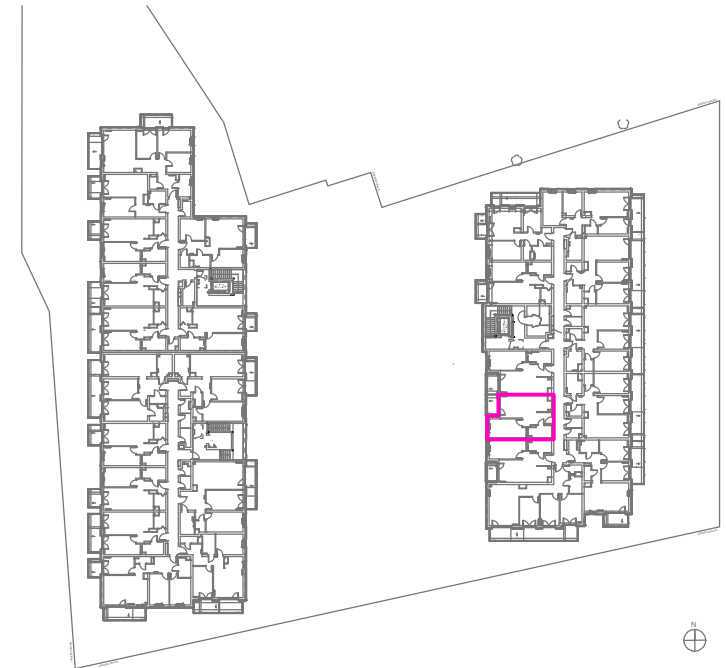

DUO PARK JASIEŃ

BUDYNKI MIESZKALNE WIELORODZINNE
ŁÓDŹ, UL. JASIEŃ 20 / 28

INWENTARYZACJA POWYKONAWCZA POWIERZCHNI UŻYTKOWEJ LOKALU MIESZKALNEGO:

Pom. C43.01	Salon z an. kuchennym	19,25 m ²
Pom. C43.02	Sypialnia	12,59 m ²
Pom. C43.03	Łazienka	5,41 m ²
Pom. C43.04	Przedpokój	5,39 m ²

Powierzchnia użytkowa: **42,64 m²**

Balkon 4,42 m²

Pomiary powierzchni użytkowej wykonano
na podstawie normy PN-ISO 9836:1997.

PROJEKT ORION SP Z O.O. tel.: 512 370 000 , 512 380 000
90-419 Łódź, Al. Tadeusza Kościuszki 32 e-mail: oriondevelopment@o2.pl